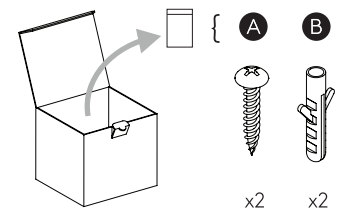

Cavo positivo: normalmente marrone o rosso
 Cavo neutro: normalmente blu o nero
 Cavo terra: normalmente verde o giallo

FR

Lire attentivement les instructions avant de commencer le montage

Phase: Normalement Brun / Rouge
 Neutre: Normalement Bleu / Noir
 Terre: Normalement Vert / Jaune

DE

Lesen sie bitte die anweisungen sorgfältig durch, bevor sie mit dem zusammenbauen beginnen

Phase: Normalerweise Braun / Rot
 Nulleiter: Normalerweise Blau / Schwarz
 Erde: Normalerweise Grün / Gelb

For Wall Use Only
 Usage mural uniquement
 Solo per uso a parete
 Nur zur Verwendung als Wandleuchte