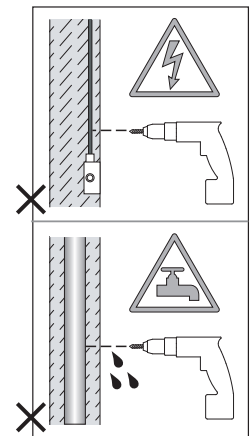

Cavo positivo: normalmente marrone o rosso
 Cavo neutro: normalmente blu o nero
 Cavo terra: normalmente verde o giallo

FR

Lire attentivement les instructions avant de commencer le montage

Phase: Normalement Brun / Rouge
 Neutre: Normalement Bleu / Noir
 Terre: Normalement Vert / Jaune

DE

Lesen sie bitte die anweisungen sorgfältig durch, bevor sie mit dem zusammenbauen beginnen

Phase: Normalerweise Braun / Rot
 Nulleiter: Normalerweise Blau / Schwarz
 Erde: Normalerweise Grün / Gelb

For Wall Use Only
 Usage mural uniquement
 Solo per uso a parete
 Nur zur Verwendung als Wandleuchte