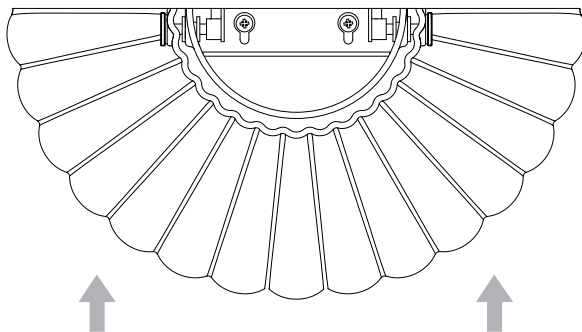

1

Turn off power
Couper le courant! /
Spegnere la corrente! /
Strom Abshalten!

2

A

B

3

4

5

6