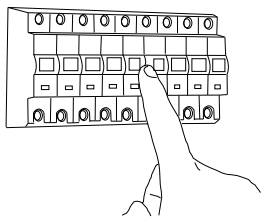

1

Turn off power
Couper le courant! /
Spegnere la corrente! /
Strom Abshalten!

2

A