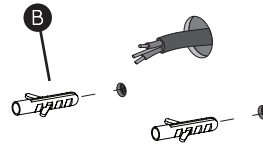

1

Turn off power
Couper le courant! /
Spegnere la corrente! /
Strom Abshalten!

2

A

B

3

4

5

6