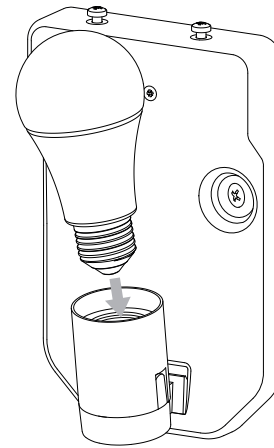

1

Turn off power
Couper le courant! /
Spegnere la corrente! /
Strom Abshalten!

2

A

B

3

4

5

6